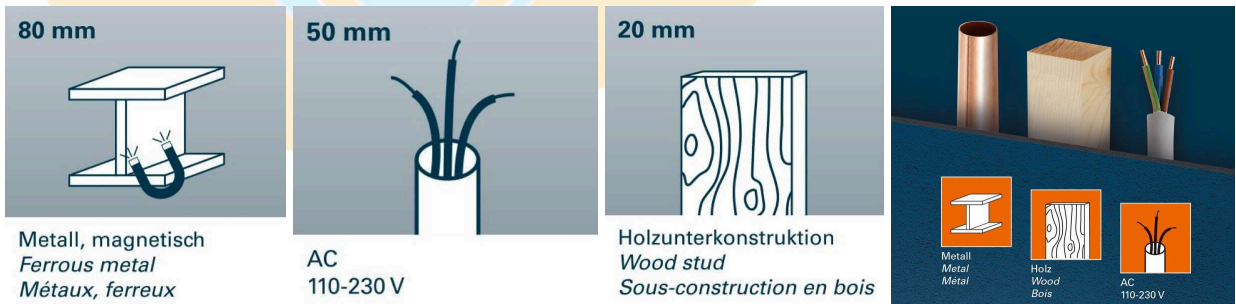

MÁY DÒ KIM LOẠI CẦM TAY

FWS 80 - GEO-FENNEL

1. Kim loại từ tính: 80mm.
2. Kim loại màu: 50 mm.
3. Dây điện (sống): 50mm.
4. Đinh trong gỗ: 20mm.
5. Định vị trí chính xác.
6. LED chỉ báo: đỏ, vàng, xanh.
7. Chống nước IP65

★ **FWS 80** Dò tìm kim loại, dây điện âm trong tường, trần, sàn nhà chính xác và nhanh chóng. Phát hiện đinh sắt trong gỗ. Thuộc dòng sản phẩm **Máy dò kim loại**.

ĐẶC ĐIỂM

1. Độ sâu phát hiện lên đến **80 mm**, tùy thuộc vào vật liệu.
2. Chỉ ra tâm của vật thể (gỗ và kim loại).
3. Phát hiện "dây điện sống" và cảnh báo ở bất kỳ chế độ nào.
4. Tự động hiệu chuẩn.
5. Màn hình chiếu sáng

THÔNG SỐ KỸ THUẬT

1. Độ sâu dò tối đa:
 - ❖ Kim loại từ tính: **80 mm**.
 - ❖ Kim loại màu: **50 mm**.
 - ❖ Dây điện (sống): **50 mm**.
 - ❖ Đinh trong gỗ: **20 mm**.
2. Màn hình hiển thị: LCD 2.2".
3. Đơn vị đo: cm, inch.
4. LED chỉ báo: đỏ, vàng, xanh.
5. Cấp bảo vệ chống bụi/nước: IP 65.
6. Nhiệt độ làm việc: -10°C - +50°C.
7. Thời gian làm việc của pin: 8 giờ.
8. Nguồn điện: 2 pin AAA.
9. Kích thước: 149 x 70 x 30 mm.
10. Trọng lượng: 150 g.
11. Chiếu sáng màn hình: Có.
12. Tự động hiệu chuẩn: Có.
13. Định tâm vật thể: Có (gỗ, kim loại).
14. Báo âm: Có.
15. Tự động tắt: Có